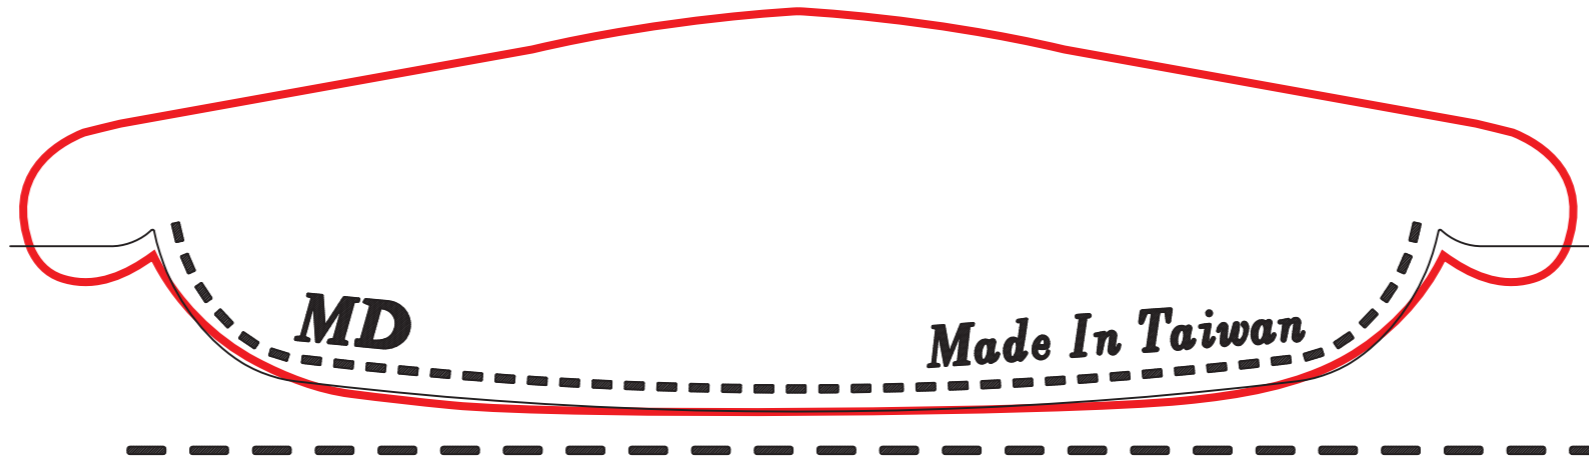

2.5mm

230mm

2.5mm

260mm

耳帶色