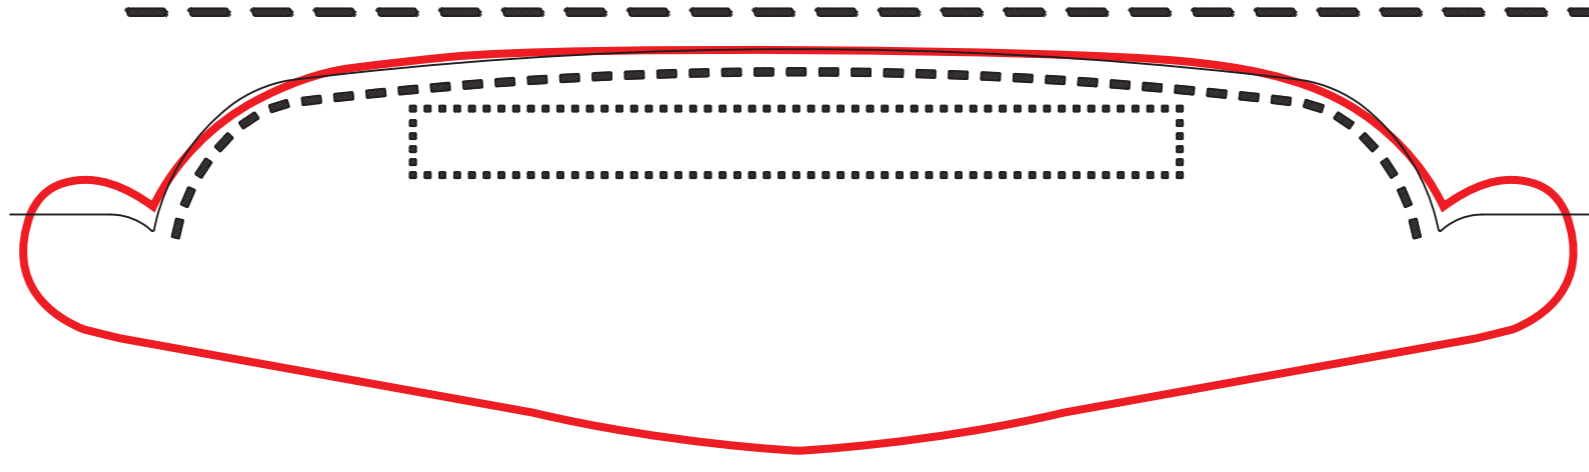

2.5mm

230mm

2.5mm

260mm

耳帶色